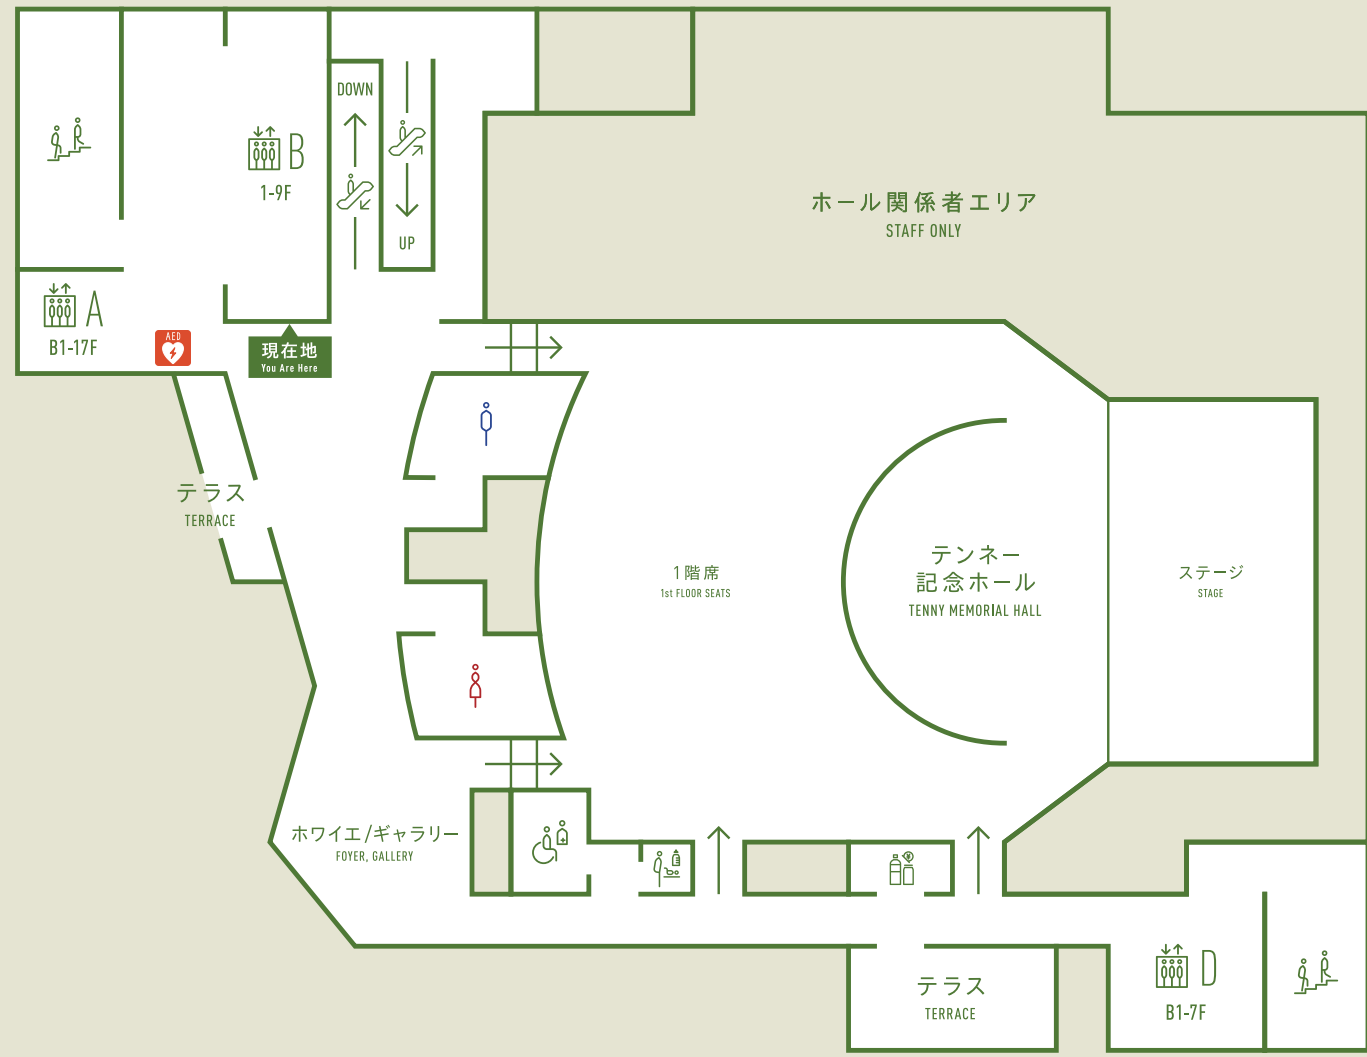

KGU YOKOHAMA KANNAI CAMPUS

17	ユニバーシティ・ラウンジ/ KGUサロン UNIVERSITY LOUNGE, KGU SALON		
	メディア・スタジオ / 会議室 MEDIA STUDIO, CONFERENCE ROOM		
16	1601-1613 ゼミ室 / 多目的室 SEMINAR ROOM, MULTIPURPOSE ROOM		
	大学院演習室 / 大学院共同研究室 GRADUATE SEMINAR ROOM FOR PRACTICE, GRADUATE SEMINAR ROOM FOR JOINT RESEARCH		
15	1501-1510 教室 LECTURE ROOM		
	ゼミ室 / CALL教室 SEMINAR ROOM, CALL ROOM		
14	1401-1408 教室 LECTURE ROOM		
	セミナールーム SEMINAR MEETING ROOM		
13	1301-1308 教室 LECTURE ROOM		
12	1201-1206 教室 LECTURE ROOM		
	人間共生学部専任教員控室 FACULTY LOUNGE		
11	1101-1105 教室 LECTURE ROOM		
	経営学部専任教員控室 FACULTY LOUNGE		
10	1001-1005 教室 LECTURE ROOM		
	法学部専任教員控室 FACULTY LOUNGE		
9	901-902 教室 LECTURE ROOM		
	学院保健センター / 教員控室 HEALTH CENTER, FACULTY LOUNGE		
8	ラーニングcommons LEARNING COMMONS		
	学生支援室 STUDENT SUPPORT OFFICE		
7	ラーニングcommons LEARNING COMMONS		
	フォレストテラス / カフェスタンド FOREST TERRACE, CAFE STAND		
6	ステップホール / セミナールーム STEP HALL, SEMINAR ROOM		
	大学オフィス / 就職支援センター ADMINISTRATIVE OFFICE, EMPLOYMENT SUPPORT OFFICE		
	国際ラウンジ (VIP) INTERNATIONAL LOUNGE (VIP)		
5	デジタル図書室 DIGITAL LIBRARY		
4	マッチングオフィス / コワーキング・スペース MATCHING OFFICE, COWORKING SPACE		
	カウンセリングセンター COUNSELING CENTER		
3	テンネー記念ホール 2階席 TENNEY MEMORIAL HALL 2nd FLOOR SEATS		
2	テンネー記念ホール 1階席 TENNEY MEMORIAL HALL 1st FLOOR SEATS		
1	INFORMATION クライミング / ランニングステーション KGU Climbing & Running Station supported by On		
	Nathan-Coffee 1884		
B1	BACON books & café		
B2			

02

- | | | | | |
|--|---|--|--|--|
|  化粧室
Restrooms |  多目的トイレ
Multipurpose Restroom |  ベビーケアルーム
Baby Care Room |  エレベーター
Elevator |  エスカレーター
Escalator |
|  階段
Stairs |  自動販売機
Vending Machine |  禁煙
No Smoking |  自動体外式除細動器
AED | |

化粧室
Restrooms

エレベーター
Elevator

エスカレーター
Escalator

階段
Stairs

禁煙
No Smoking

化粧室
Restrooms

エレベーター
Elevator

階段
Stairs