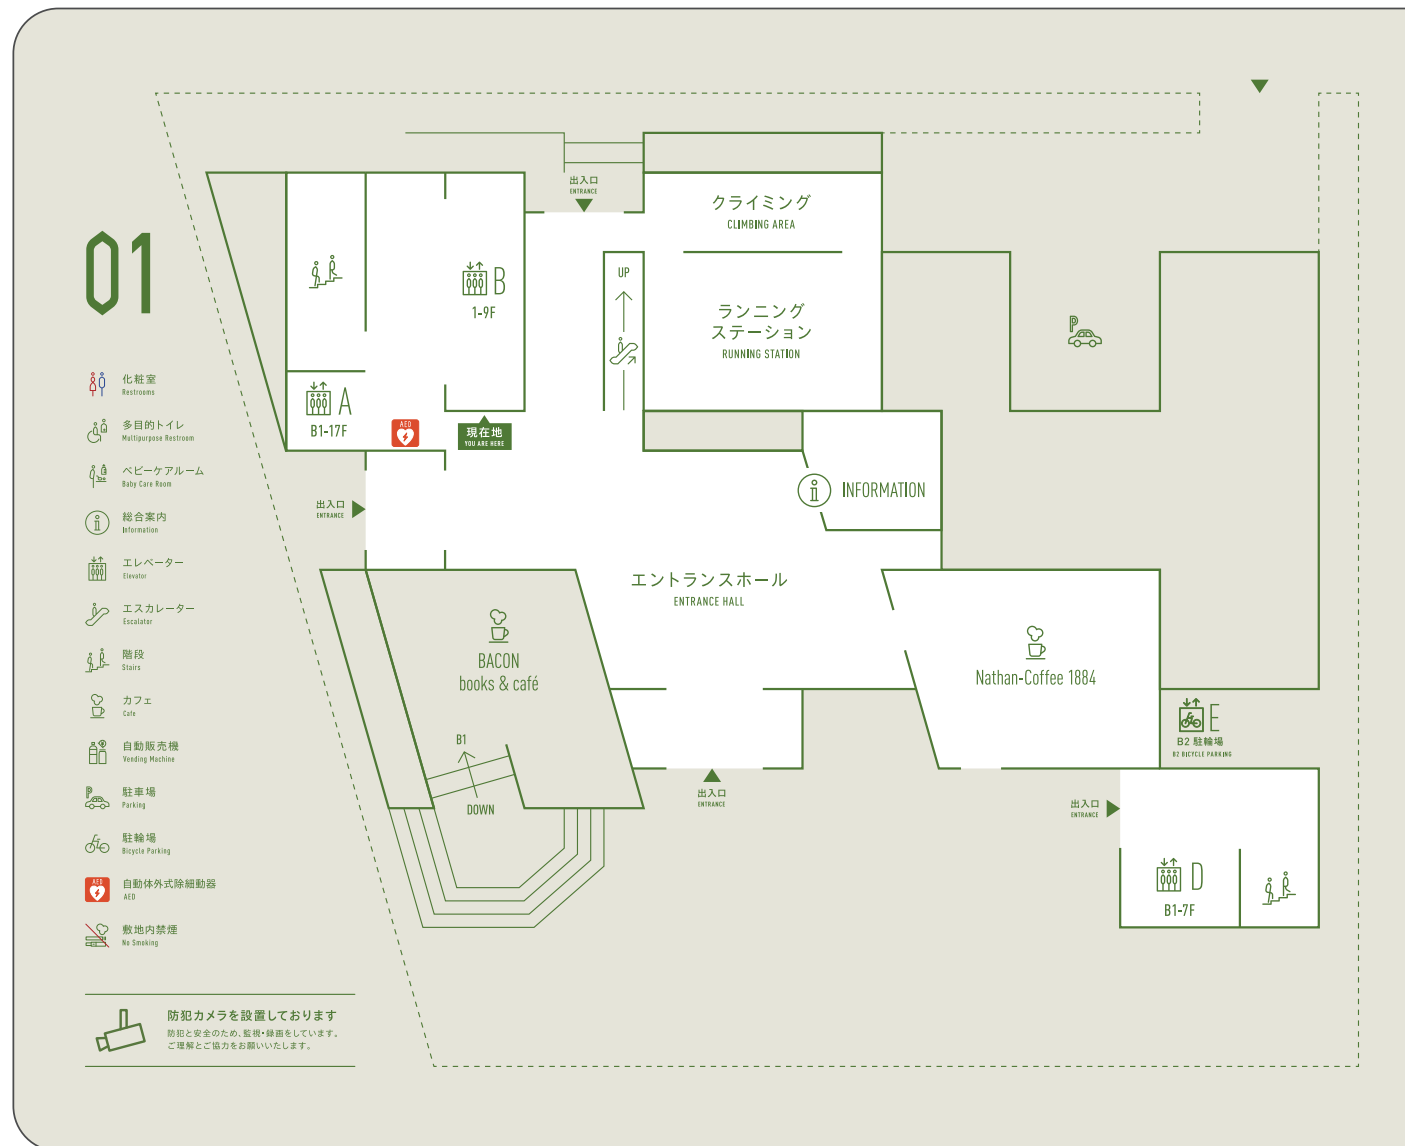

KGU YOKOHAMA KANNAI CAMPUS

17	ユニバーシティ・ラウンジ/ KGUサロン UNIVERSITY LOUNGE, KGU SALON		
	メディア・スタジオ / 会議室 MEDIA STUDIO, CONFERENCE ROOM		
16	1601-1613 ゼミ室 / 多目的室 SEMINAR ROOM, MULTIPURPOSE ROOM		
	大学院演習室 / 大学院共同研究室 GRADUATE SEMINAR ROOM FOR PRACTICE, GRADUATE SEMINAR ROOM FOR JOINT RESEARCH		
15	1501-1510 教室 LECTURE ROOM		
	ゼミ室 / CALL教室 SEMINAR ROOM, CALL ROOM		
14	1401-1408 教室 LECTURE ROOM		
	セミナールーム SEMINAR MEETING ROOM		
13	1301-1308 教室 LECTURE ROOM		
12	1201-1206 教室 LECTURE ROOM		
	人間共生学部専任教員控室 FACULTY LOUNGE		
11	1101-1105 教室 LECTURE ROOM		
	経営学部専任教員控室 FACULTY LOUNGE		
10	1001-1005 教室 LECTURE ROOM		
	法学部専任教員控室 FACULTY LOUNGE		
9	901-902 教室 LECTURE ROOM		
	学院保健センター / 教員控室 HEALTH CENTER, FACULTY LOUNGE		
8	ラーニングcommons LEARNING COMMONS		
	学生支援室 STUDENT SUPPORT OFFICE		
7	ラーニングcommons LEARNING COMMONS		
	フォレストテラス / カフェスタンド FOREST TERRACE, CAFE STAND		
6	ステップホール / セミナールーム STEP HALL, SEMINAR ROOM		
	大学オフィス / 就職支援センター ADMINISTRATIVE OFFICE, EMPLOYMENT SUPPORT OFFICE		
	国際ラウンジ (VIP) INTERNATIONAL LOUNGE (VIP)		
5	デジタル図書室 DIGITAL LIBRARY		
4	マッチングオフィス / コワーキング・スペース MATCHING OFFICE, COWORKING SPACE		
	カウンセリングセンター COUNSELING CENTER		
3	テンネー記念ホール 2階席 TENNEY MEMORIAL HALL 2nd FLOOR SEATS		
2	テンネー記念ホール 1階席 TENNEY MEMORIAL HALL 1st FLOOR SEATS		
1	INFORMATION クライミング / ランニングステーション KGU Climbing & Running Station supported by On		
	Nathan-Coffee 1884		
B1	BACON books & café		
B2			

02

- | | | | | |
|--|---|--|--|--|
|  化粧室
Restrooms |  多目的トイレ
Multipurpose Restroom |  ベビーケアルーム
Baby Care Room |  エレベーター
Elevator |  エスカレーター
Escalator |
|  階段
Stairs |  自動販売機
Vending Machine |  禁煙
No Smoking |  自動体外式除細動器
AED | |

化粧室
Restrooms

エレベーター
Elevator

エスカレーター
Escalator

階段
Stairs

禁煙
No Smoking

化粧室
Restrooms

エレベーター
Elevator

階段
Stairs

自動販売機
Vending Machine