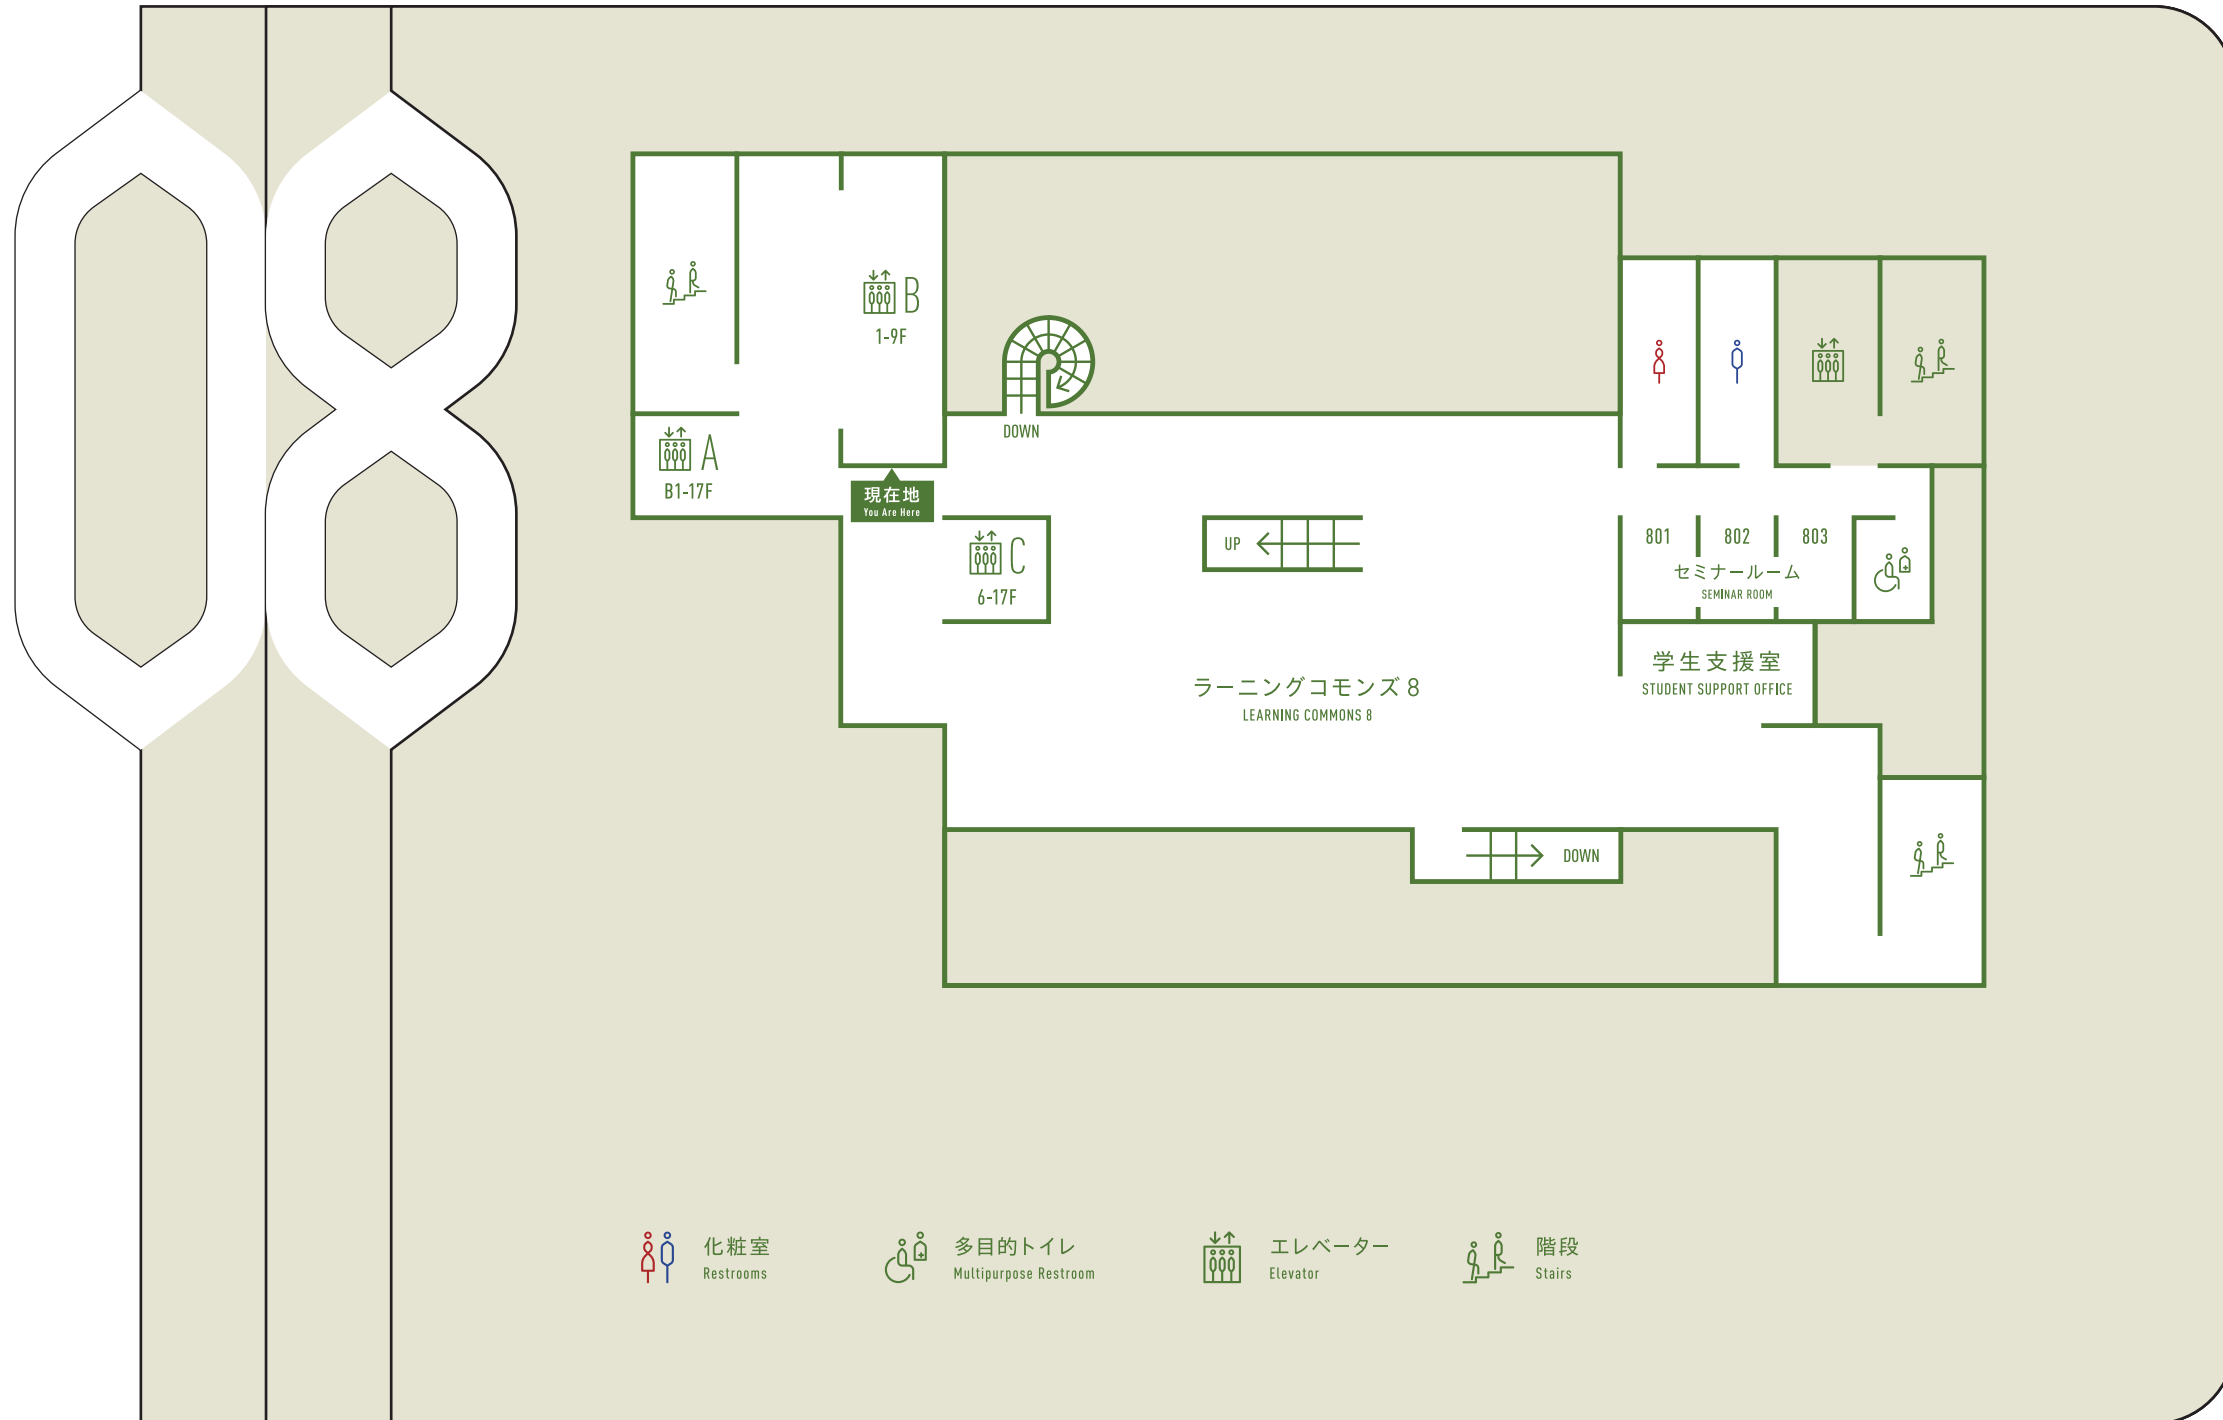

KGU YOKOHAMA KANNAI CAMPUS

17	ユニバーシティ・ラウンジ/ KGUサロン UNIVERSITY LOUNGE, KGU SALON		
	メディア・スタジオ / 会議室 MEDIA STUDIO, CONFERENCE ROOM		
16	1601-1613 ゼミ室 / 多目的室 SEMINAR ROOM, MULTIPURPOSE ROOM		
	大学院演習室 / 大学院共同研究室 GRADUATE SEMINAR ROOM FOR PRACTICE, GRADUATE SEMINAR ROOM FOR JOINT RESEARCH		
15	1501-1510 教室 LECTURE ROOM		
	ゼミ室 / CALL教室 SEMINAR ROOM, CALL ROOM		
14	1401-1408 教室 LECTURE ROOM		
	セミナールーム SEMINAR MEETING ROOM		
13	1301-1308 教室 LECTURE ROOM		
12	1201-1206 教室 LECTURE ROOM		
	人間共生学部専任教員控室 FACULTY LOUNGE		
11	1101-1105 教室 LECTURE ROOM		
	経営学部専任教員控室 FACULTY LOUNGE		
10	1001-1005 教室 LECTURE ROOM		
	法学部専任教員控室 FACULTY LOUNGE		
9	901-902 教室 LECTURE ROOM		
	学院保健センター / 教員控室 HEALTH CENTER, FACULTY LOUNGE		
8	ラーニングcommons LEARNING COMMONS		
	学生支援室 STUDENT SUPPORT OFFICE		
7	ラーニングcommons LEARNING COMMONS		
	フォレストテラス / カフェスタンド FOREST TERRACE, CAFE STAND		
6	ステップホール / セミナールーム STEP HALL, SEMINAR ROOM		
	大学オフィス / 就職支援センター ADMINISTRATIVE OFFICE, EMPLOYMENT SUPPORT OFFICE		
	国際ラウンジ (VIP) INTERNATIONAL LOUNGE (VIP)		
5	デジタル図書室 DIGITAL LIBRARY		
4	マッチングオフィス / コワーキング・スペース MATCHING OFFICE, COWORKING SPACE		
	カウンセリングセンター COUNSELING CENTER		
3	テンネー記念ホール 2階席 TENNEY MEMORIAL HALL 2nd FLOOR SEATS		
2	テンネー記念ホール 1階席 TENNEY MEMORIAL HALL 1st FLOOR SEATS		
1	INFORMATION クライミング / ランニングステーション KGU Climbing & Running Station supported by On		
	Nathan-Coffee 1884		
B1	BACON books & café		
B2			

02

- | | | | | |
|--|---|--|--|--|
|  化粧室
Restrooms |  多目的トイレ
Multipurpose Restroom |  ベビーケアルーム
Baby Care Room |  エレベーター
Elevator |  エスカレーター
Escalator |
|  階段
Stairs |  自動販売機
Vending Machine |  禁煙
No Smoking |  自動体外式除細動器
AED | |

化粧室
Restrooms

エレベーター
Elevator

エスカレーター
Escalator

階段
Stairs

禁煙
No Smoking

化粧室
Restrooms

エレベーター
Elevator

階段
Stairs

自動販売機
Vending Machine