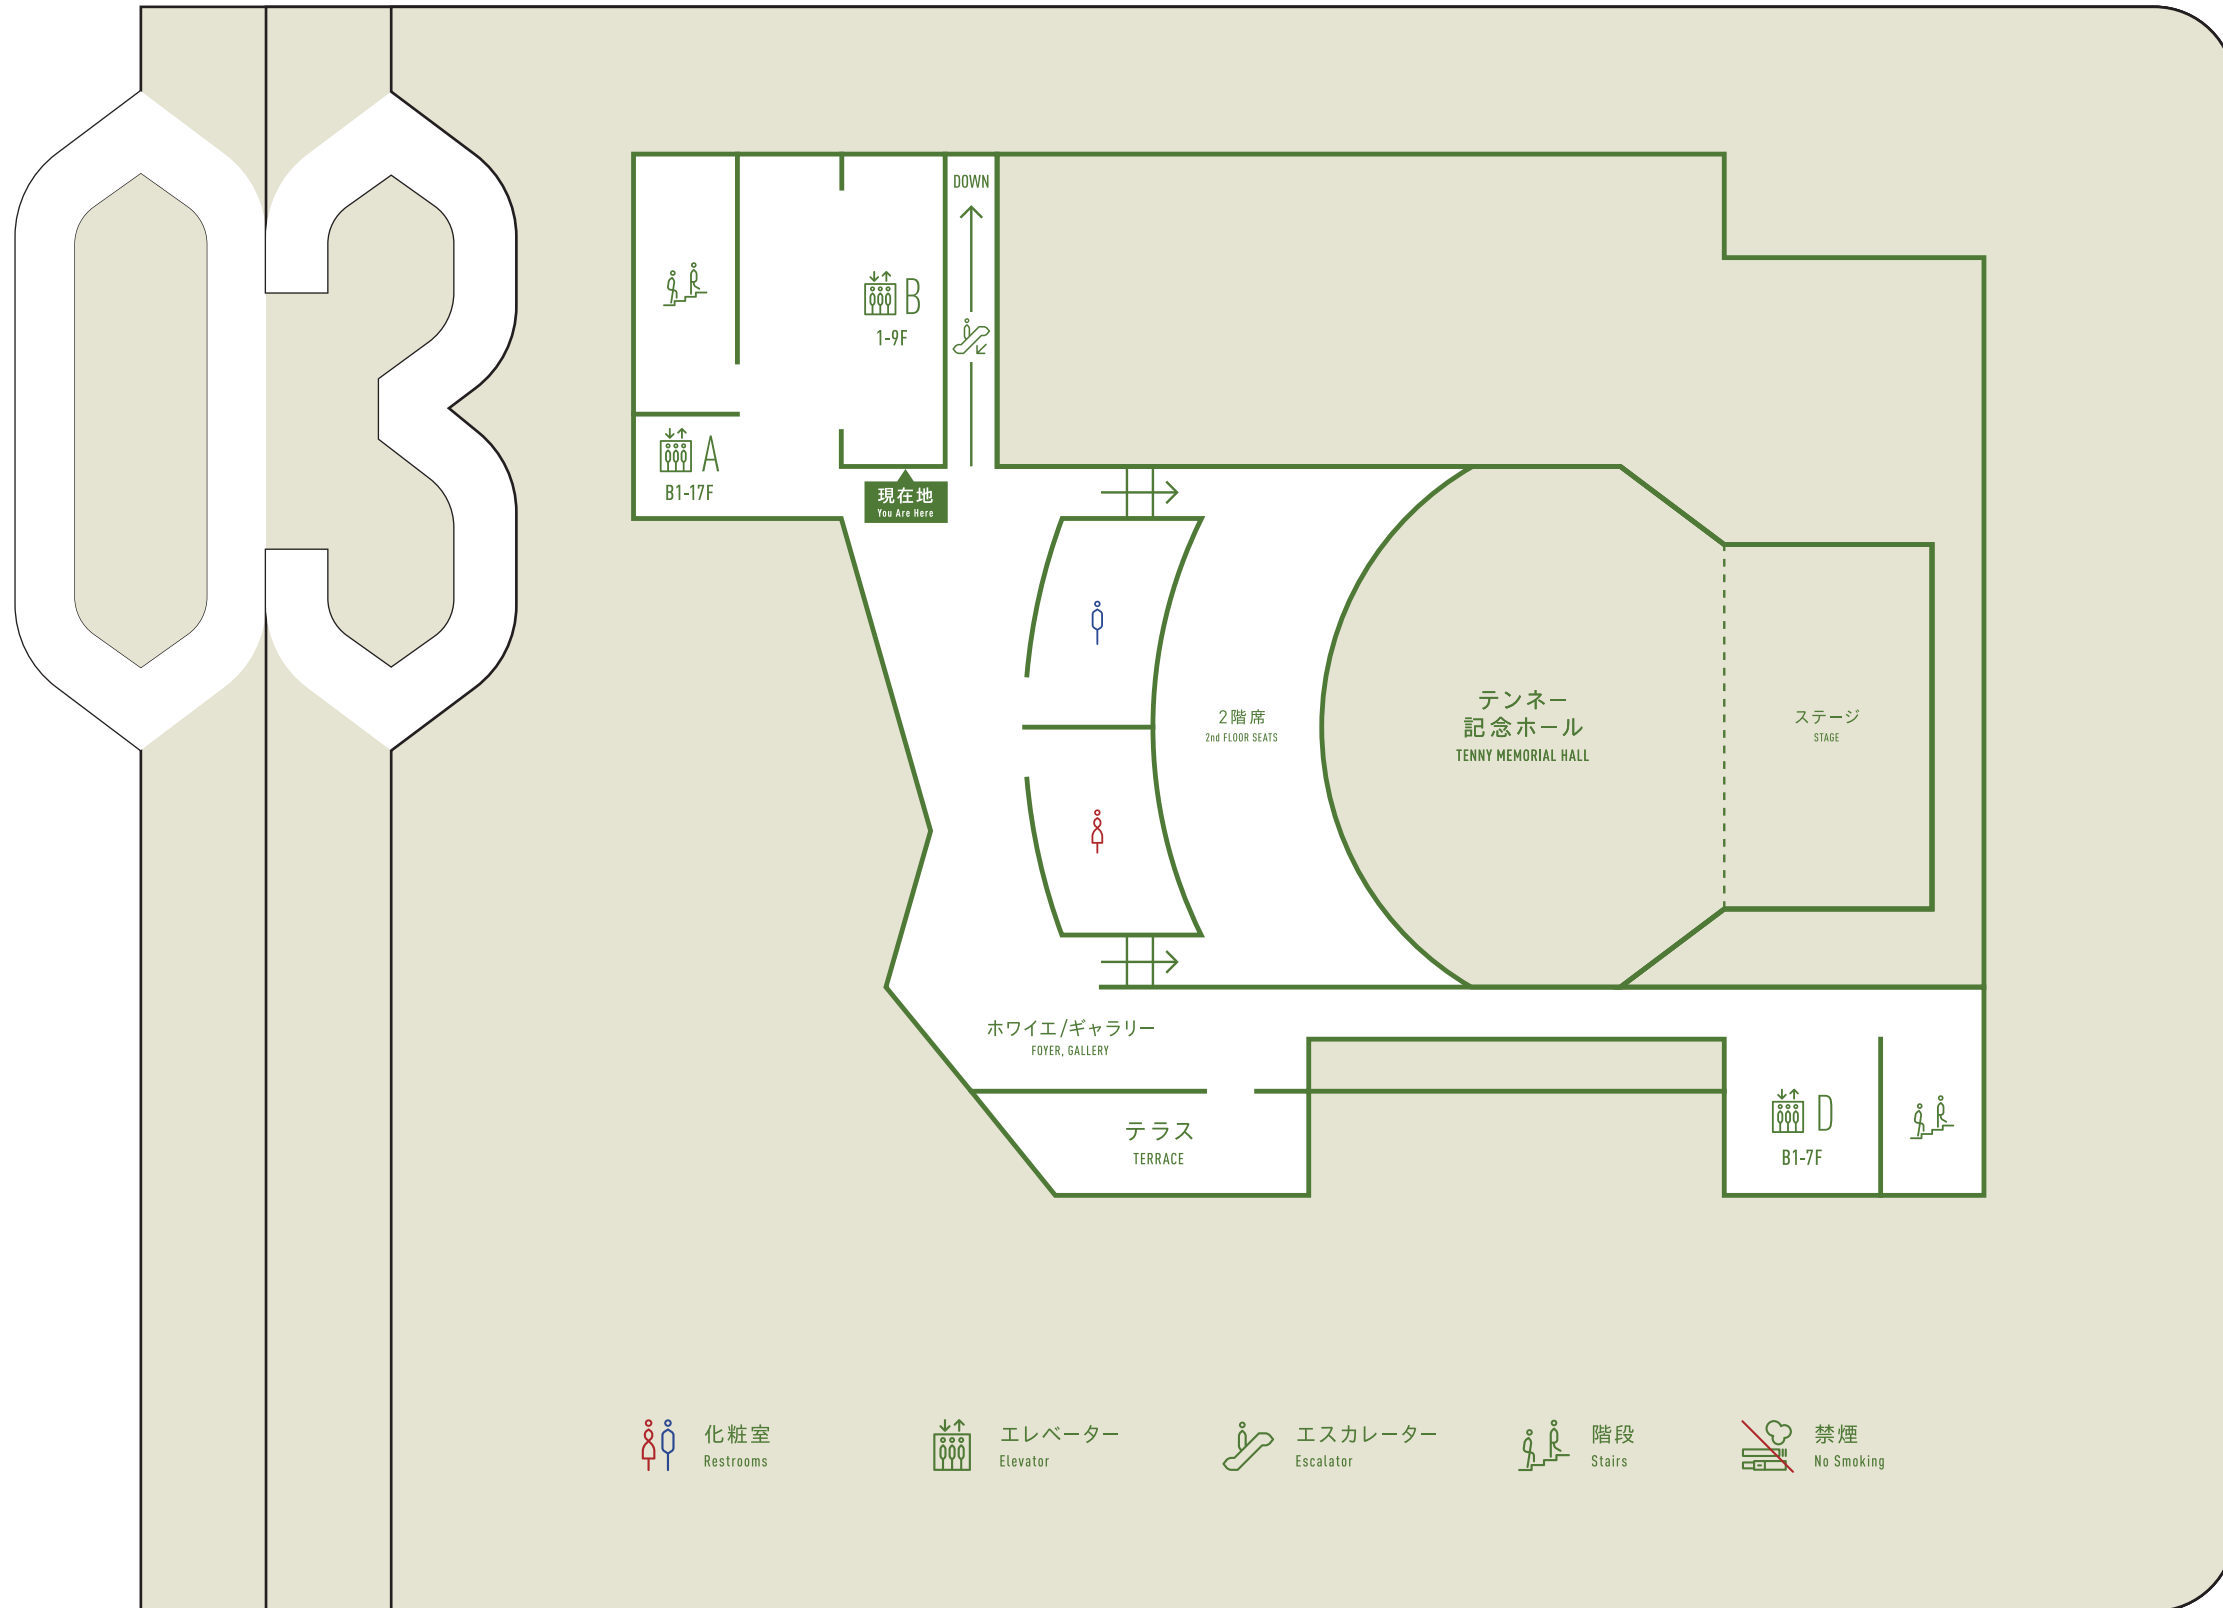

KGU YOKOHAMA KANNAI CAMPUS

17	ユニバーシティ・ラウンジ/ KGUサロン UNIVERSITY LOUNGE, KGU SALON		
	メディア・スタジオ / 会議室 MEDIA STUDIO, CONFERENCE ROOM		
16	1601-1613 ゼミ室 / 多目的室 SEMINAR ROOM, MULTIPURPOSE ROOM		
	大学院演習室 / 大学院共同研究室 GRADUATE SEMINAR ROOM FOR PRACTICE, GRADUATE SEMINAR ROOM FOR JOINT RESEARCH		
15	1501-1510 教室 LECTURE ROOM		
	ゼミ室 / CALL教室 SEMINAR ROOM, CALL ROOM		
14	1401-1408 教室 LECTURE ROOM		
	セミナールーム SEMINAR MEETING ROOM		
13	1301-1308 教室 LECTURE ROOM		
12	1201-1206 教室 LECTURE ROOM		
	人間共生学部専任教員控室 FACULTY LOUNGE		
11	1101-1105 教室 LECTURE ROOM		
	経営学部専任教員控室 FACULTY LOUNGE		
10	1001-1005 教室 LECTURE ROOM		
	法学部専任教員控室 FACULTY LOUNGE		
9	901-902 教室 LECTURE ROOM		
	学院保健センター / 教員控室 HEALTH CENTER, FACULTY LOUNGE		
8	ラーニングcommons LEARNING COMMONS		
	学生支援室 STUDENT SUPPORT OFFICE		
7	ラーニングcommons LEARNING COMMONS		
	フォレストテラス / カフェスタンド FOREST TERRACE, CAFE STAND		
6	ステップホール / セミナールーム STEP HALL, SEMINAR ROOM		
	大学オフィス / 就職支援センター ADMINISTRATIVE OFFICE, EMPLOYMENT SUPPORT OFFICE		
	国際ラウンジ (VIP) INTERNATIONAL LOUNGE (VIP)		
5	デジタル図書室 DIGITAL LIBRARY		
4	マッチングオフィス / コワーキング・スペース MATCHING OFFICE, COWORKING SPACE		
	カウンセリングセンター COUNSELING CENTER		
3	テンネー記念ホール 2階席 TENNEY MEMORIAL HALL 2nd FLOOR SEATS		
2	テンネー記念ホール 1階席 TENNEY MEMORIAL HALL 1st FLOOR SEATS		
1	INFORMATION クライミング / ランニングステーション KGU Climbing & Running Station supported by On		
	Nathan-Coffee 1884		
B1	BACON books & café		
B2			

02

- | | | | | |
|--|---|--|--|--|
|  化粧室
Restrooms |  多目的トイレ
Multipurpose Restroom |  ベビーケアルーム
Baby Care Room |  エレベーター
Elevator |  エスカレーター
Escalator |
|  階段
Stairs |  自動販売機
Vending Machine |  禁煙
No Smoking |  自動体外式除細動器
AED | |