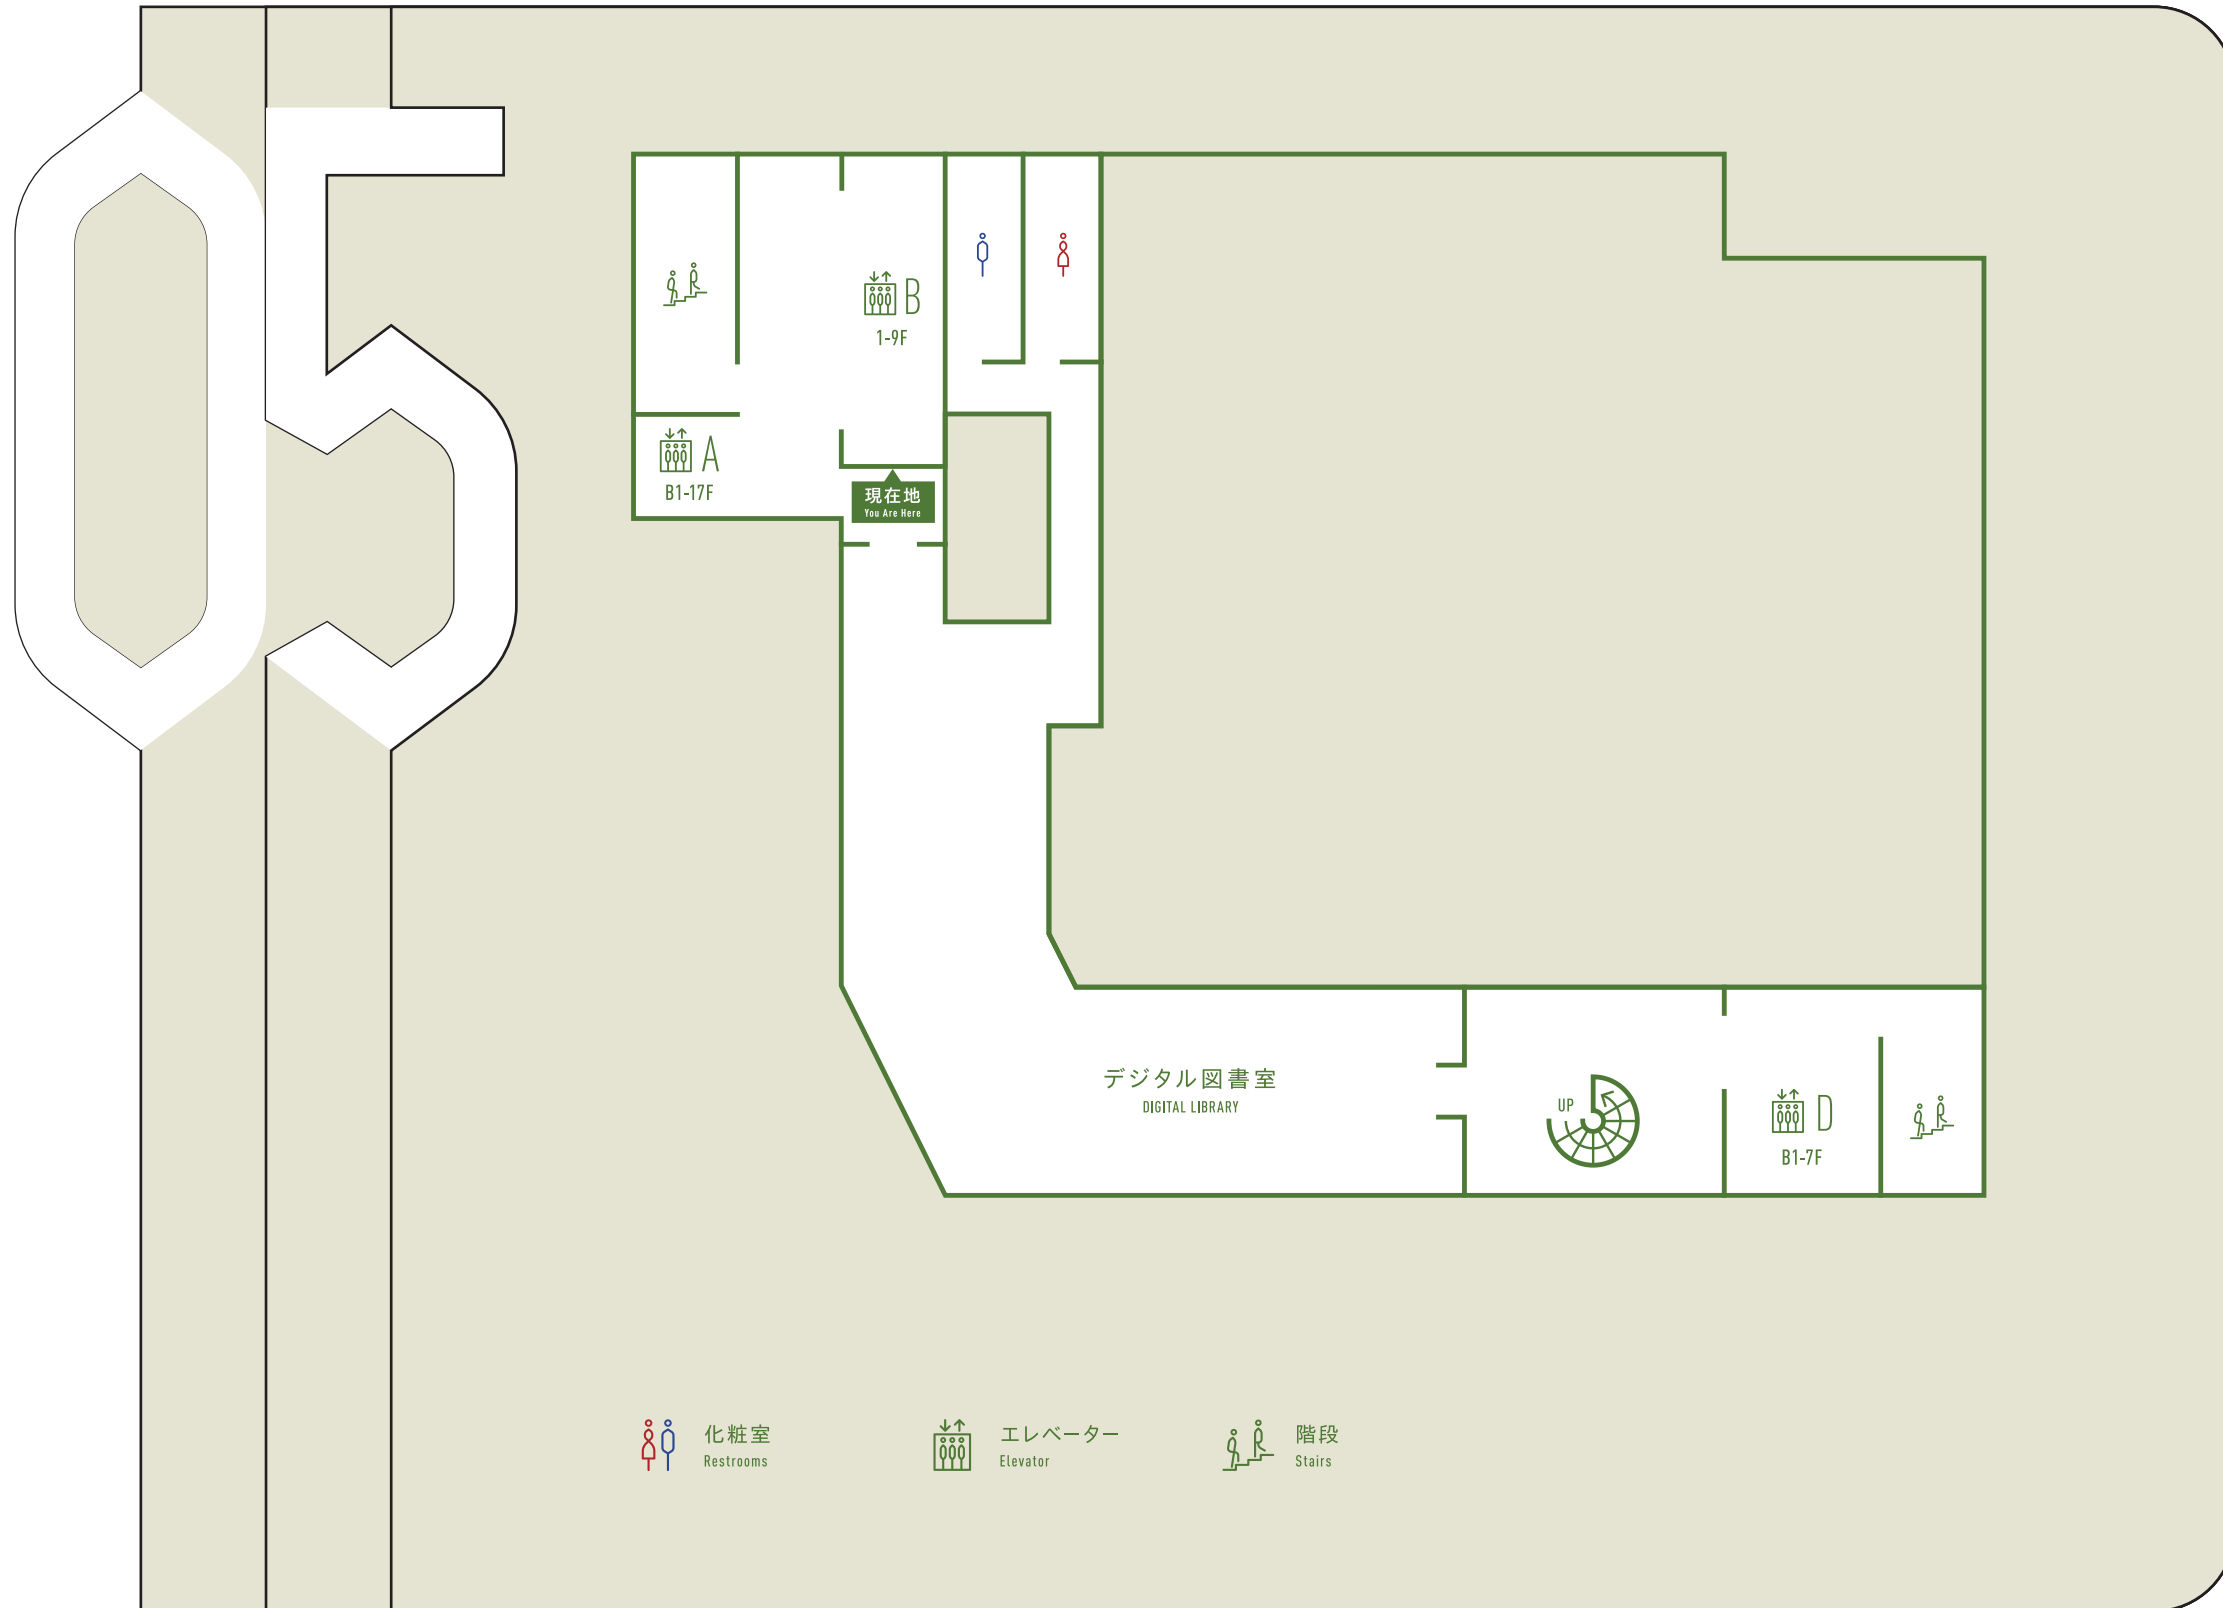

KGU YOKOHAMA KANNAI CAMPUS

17	ユニバーシティ・ラウンジ/ KGUサロン UNIVERSITY LOUNGE, KGU SALON		
	メディア・スタジオ / 会議室 MEDIA STUDIO, CONFERENCE ROOM		
16	1601-1613 ゼミ室 / 多目的室 SEMINAR ROOM, MULTIPURPOSE ROOM		
	大学院演習室 / 大学院共同研究室 GRADUATE SEMINAR ROOM FOR PRACTICE, GRADUATE SEMINAR ROOM FOR JOINT RESEARCH		
15	1501-1510 教室 LECTURE ROOM		
	ゼミ室 / CALL教室 SEMINAR ROOM, CALL ROOM		
14	1401-1408 教室 LECTURE ROOM		
	セミナールーム SEMINAR MEETING ROOM		
13	1301-1308 教室 LECTURE ROOM		
12	1201-1206 教室 LECTURE ROOM		
	人間共生学部専任教員控室 FACULTY LOUNGE		
11	1101-1105 教室 LECTURE ROOM		
	経営学部専任教員控室 FACULTY LOUNGE		
10	1001-1005 教室 LECTURE ROOM		
	法学部専任教員控室 FACULTY LOUNGE		
9	901-902 教室 LECTURE ROOM		
	学院保健センター / 教員控室 HEALTH CENTER, FACULTY LOUNGE		
8	ラーニングcommons LEARNING COMMONS		
	学生支援室 STUDENT SUPPORT OFFICE		
7	ラーニングcommons LEARNING COMMONS		
	フォレストテラス / カフェスタンド FOREST TERRACE, CAFE STAND		
6	ステップホール / セミナールーム STEP HALL, SEMINAR ROOM		
	大学オフィス / 就職支援センター ADMINISTRATIVE OFFICE, EMPLOYMENT SUPPORT OFFICE		
	国際ラウンジ (VIP) INTERNATIONAL LOUNGE (VIP)		
5	デジタル図書室 DIGITAL LIBRARY		
4	マッチングオフィス / コワーキング・スペース MATCHING OFFICE, COWORKING SPACE		
	カウンセリングセンター COUNSELING CENTER		
3	テンネー記念ホール 2階席 TENNEY MEMORIAL HALL 2nd FLOOR SEATS		
2	テンネー記念ホール 1階席 TENNEY MEMORIAL HALL 1st FLOOR SEATS		
1	INFORMATION クライミング / ランニングステーション KGU Climbing & Running Station supported by On		
	Nathan-Coffee 1884		
B1	BACON books & café		
B2			

02

- | | | | | |
|--|---|--|--|--|
|  化粧室
Restrooms |  多目的トイレ
Multipurpose Restroom |  ベビーケアルーム
Baby Care Room |  エレベーター
Elevator |  エスカレーター
Escalator |
|  階段
Stairs |  自動販売機
Vending Machine |  禁煙
No Smoking |  自動体外式除細動器
AED | |

化粧室
Restrooms

エレベーター
Elevator

エスカレーター
Escalator

階段
Stairs

禁煙
No Smoking

化粧室
Restrooms

エレベーター
Elevator

階段
Stairs