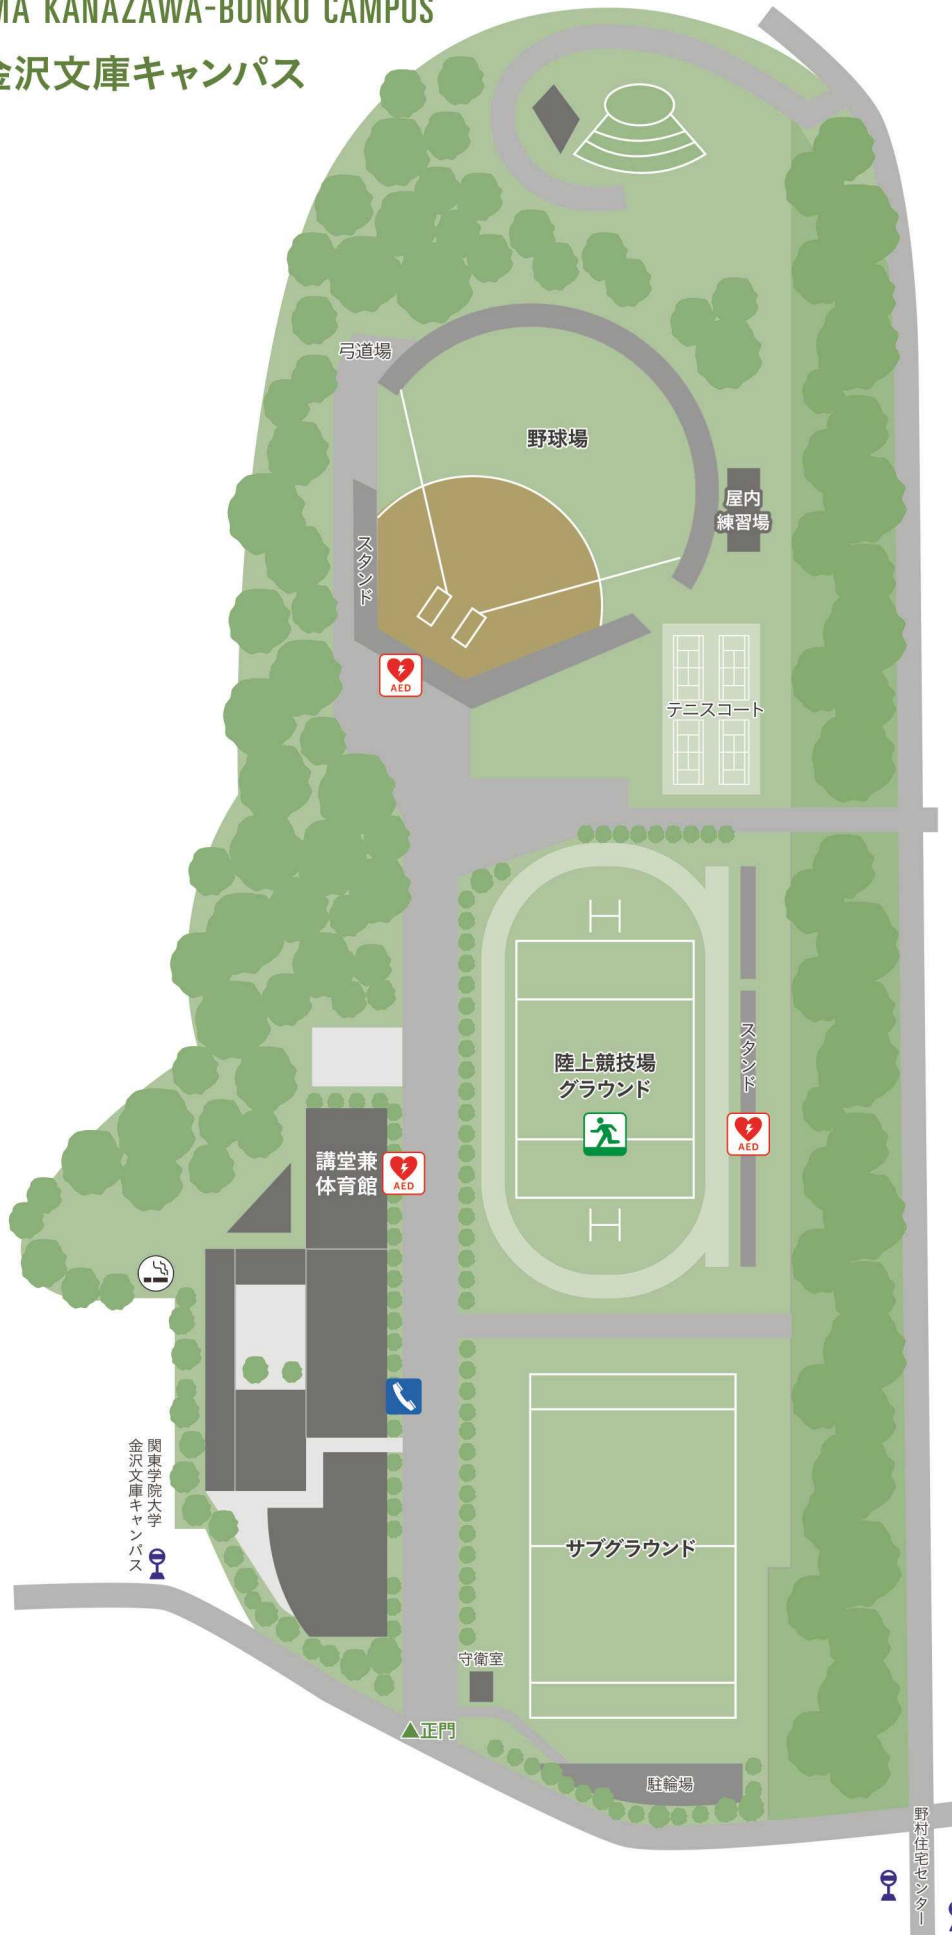

K G U

YOKOHAMA KANAZAWA-BUNKO CAMPUS

横浜・金沢文庫キャンパス

-  災害時避難場所
-  喫煙所
-  公衆電話
-  AED