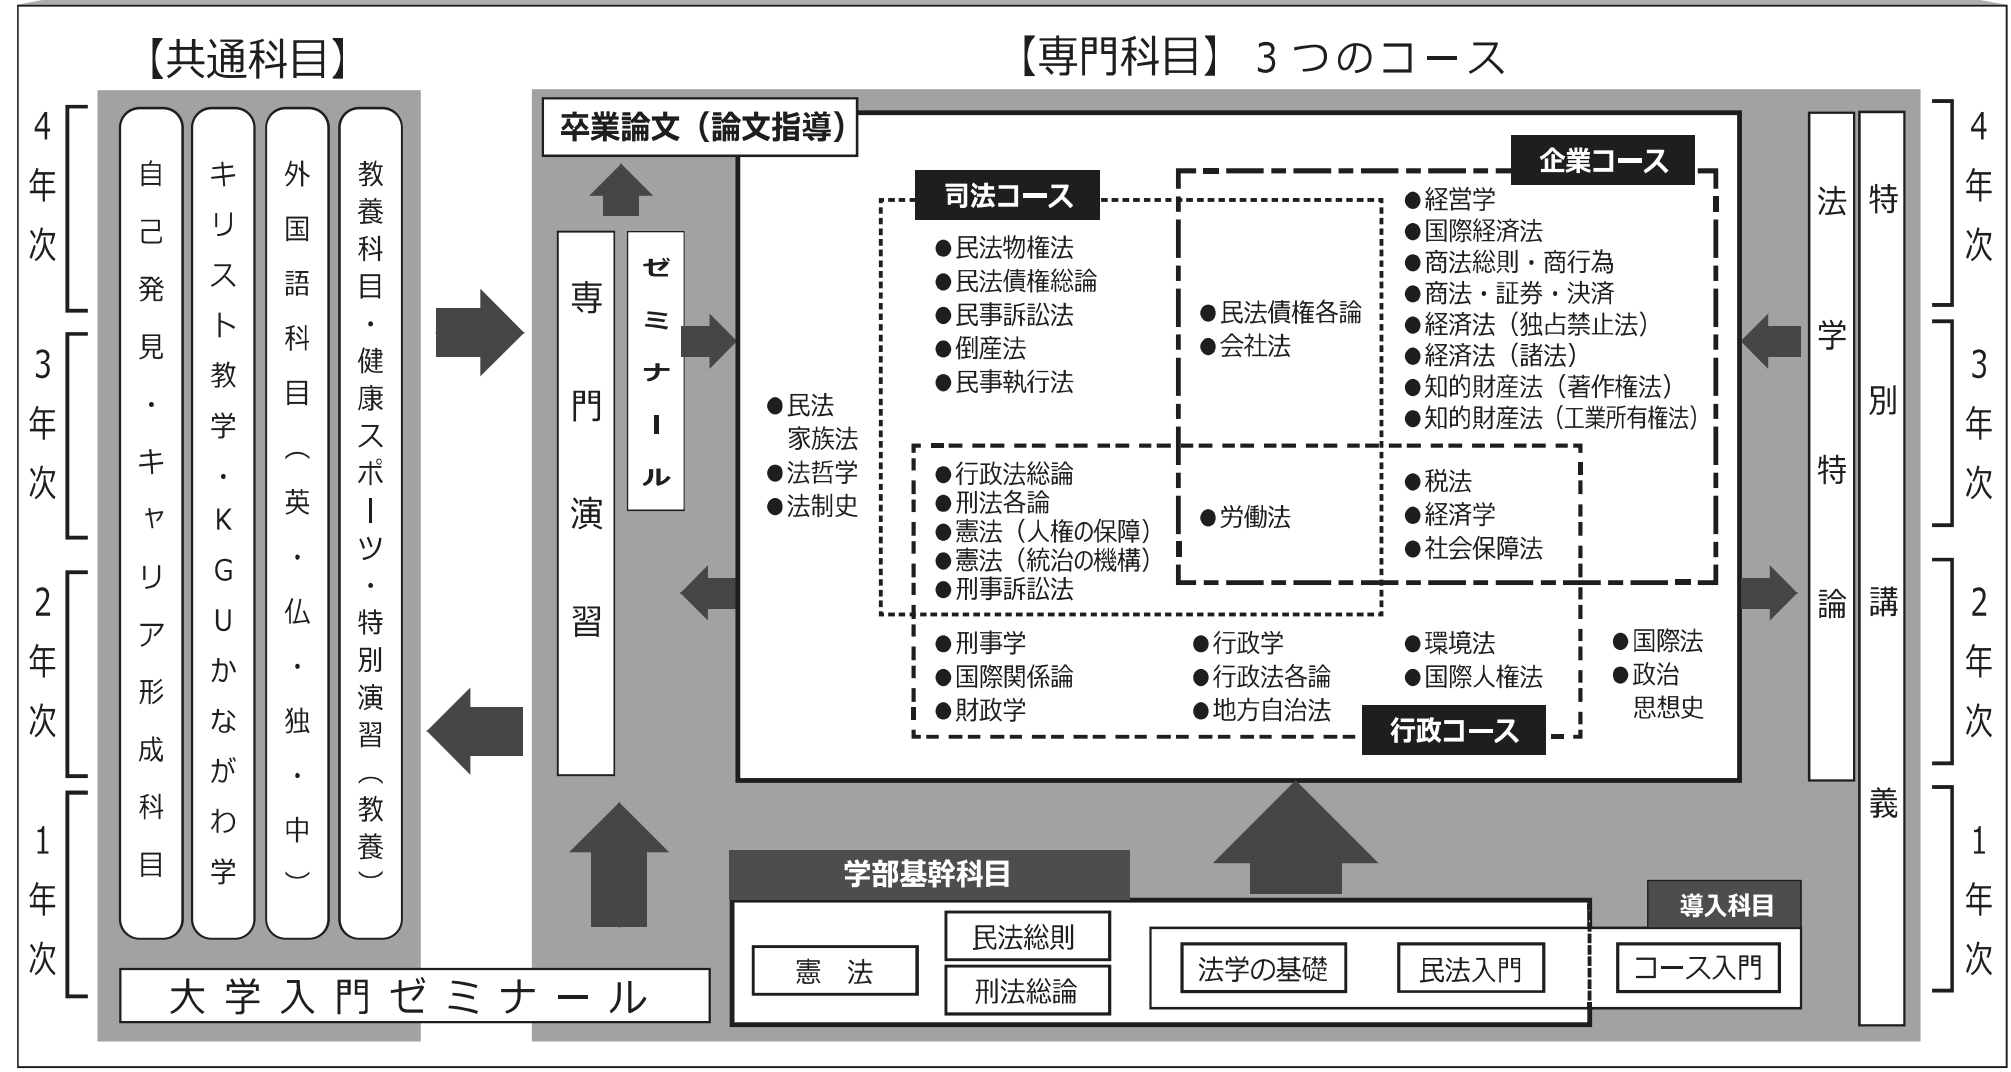

この図に掲載されていない科目もあります。履修登録に際しては必ず法学部履修規程と授業科目担当表を参照し、開講科目とその選必・開講期を確認してください。

法学科 カリキュラムマップ

学士（法学）

DP1～3：知識・理解    DP4・5：技能    DP6～8：思考・判断・表現    DP9～12：関心・意欲・態度

大学入門ゼミナール