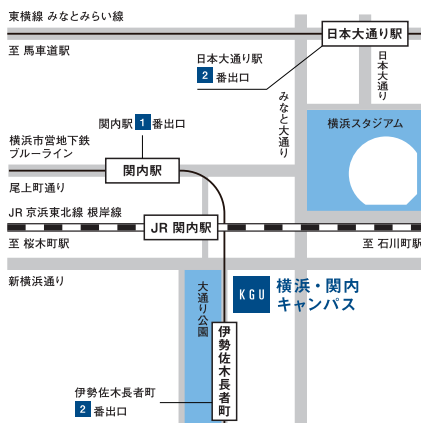

横浜・関内キャンパスは、地域社会に開かれたキャンパスです。

関東学院大学 学長 小山巖也

2023年4月、市民に開かれた「知」の拠点を目指し、多彩な機能や施設を配した都市型キャンパスとして、横浜・関内キャンパスがいよいよ開校します。この新キャンパスでは、市民の皆さまに開放する施設などのハード面だけでなく、皆さまの知的あるいは文化的な関心や好奇心にお応えする数多くの教育プログラムや、皆さまとの連携・協働など、横浜都心部での様々な活動を構想していますので、ソフト面の充実にも是非ご期待ください。その第一弾として、テンネー記念ホールの特設ホールとなる「クリスマス・チャリティー・コンサート」を開催します。キリスト教に根ざした大学ならではのクリスマス・コンサートをお楽しみください。

同時開催

横浜ゆかりのホテル・専門店のパティシエによる シュトーレン食べ比べセット・オンライン予約販売会

今回のチャリティの主旨にご賛同いただいたホテルと専門店のパティシエが手がけた、シュトーレンの食べ比べセットをオンラインで販売します。ご予約は、右のQRコードにて承ります。商品は、当日、会場でお受け取りいただける他、郵送も可能。詳しくは、ウェブにてご確認ください。

<https://www.new-port.jp/pickups/KGU-charity>

【参加店舗】

- 横浜ロイヤルパークホテル「コフレ」
- 横浜ベイクセラトン「ドール」
- ホテルニューグランド
- 千葉県行徳「BAKER'S PLACE」(ロイヤルパークホテルペーカリー部門出身)

会場アクセス

JR・横浜市営地下鉄「関内駅」より徒歩2分
〒231-0031 横浜市中区万代町1-1

お問い合わせ

関東学院大学 広報課
神奈川県横浜市金沢区六浦東1-50-1
kouhou@kanto-gakuin.ac.jp